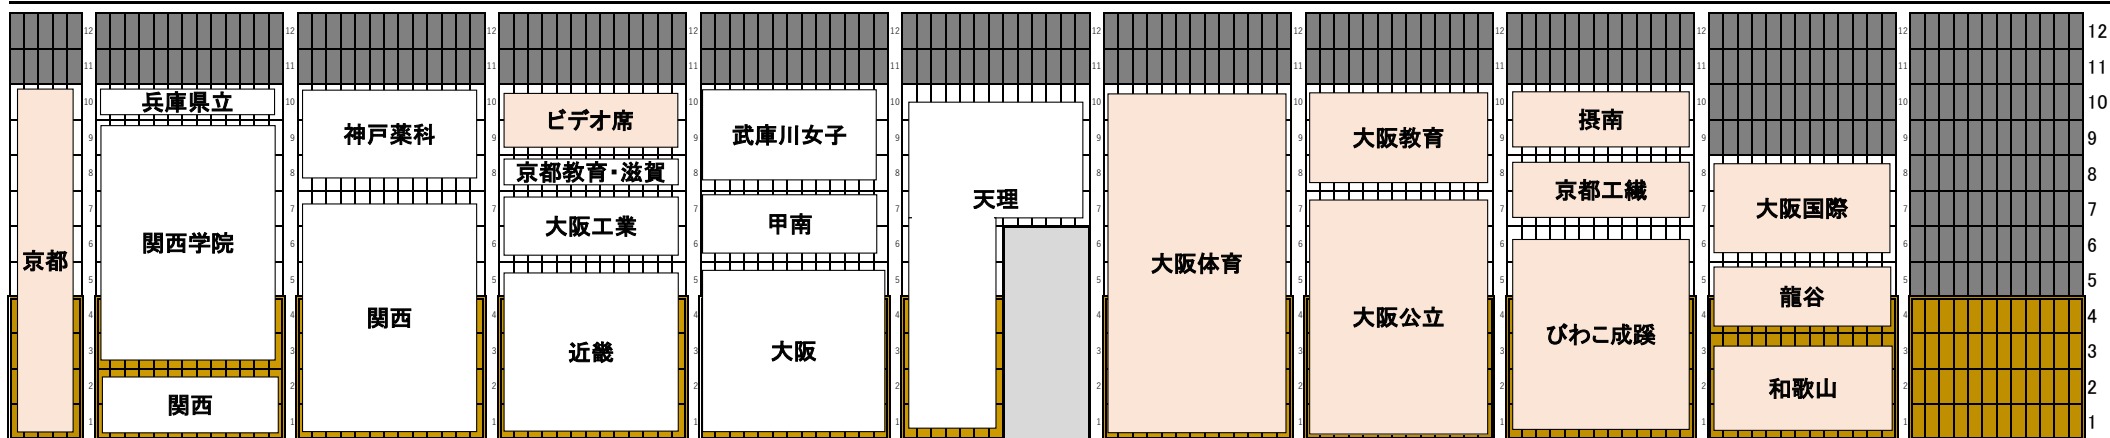

第29回 関西学生春季短水路公認記録会 座席割

スタート側

電光掲示板

注意事項

- ・座席は、必ず隣の人と1席以上間隔を空けて使用すること。
- ・割り当てられていない箇所の座席の使用を禁止する。
- ・通路・観客席での立ち見は禁止（ビデオ席の撮影中を除く）。
- ・ビデオ席は、座席割で橙色塗りの大学のみ使用可。

大阪体育大・大阪教育大・大阪公立大・摂南大・京都工芸繊維大・びわこ成蹊スポーツ大・大阪国際大・龍谷大・和歌山大・神戸大・京都大