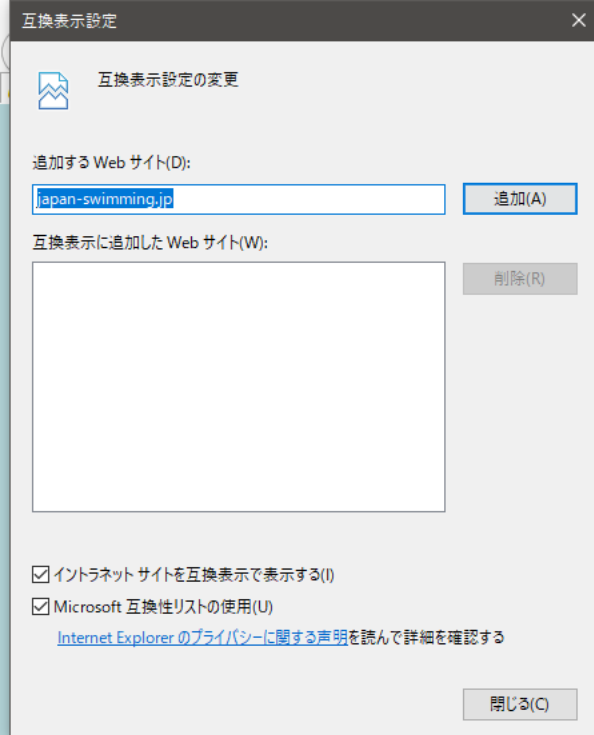

ユーザーID

パスワード

氏名
半角文字で4桁以上(全角文字で2文字以上)(混在可)

連絡先
半角数字(局番のつなぎは半角の -)

大会集計専用ログインは [こちら](#)

IE5以上で動作確認しています。

印刷(P)
ファイル(F)
拡大(Z) (125%)
セーフティ(S)
Microsoft Edge で開く(E) Ctrl+Shift+E
サイトをアプリ ビューに追加(I)
ダウンロードの表示(N) Ctrl+J
アドオンの管理(M)
F12 開発者ツール(L)
このページのサイト(G)
互換表示設定(B)
インターネット オプション(O)
バージョン情報(A)

- ①Internet Explorerで作業を行ってください。
- ②「設定」→「互換表示設定」をクリックしてください。

- ①追加するWebサイトに「japan-swimming.jp」を追加してください。
- ②「閉じる」をクリックしてください。
- ③以上で作業は完了です。